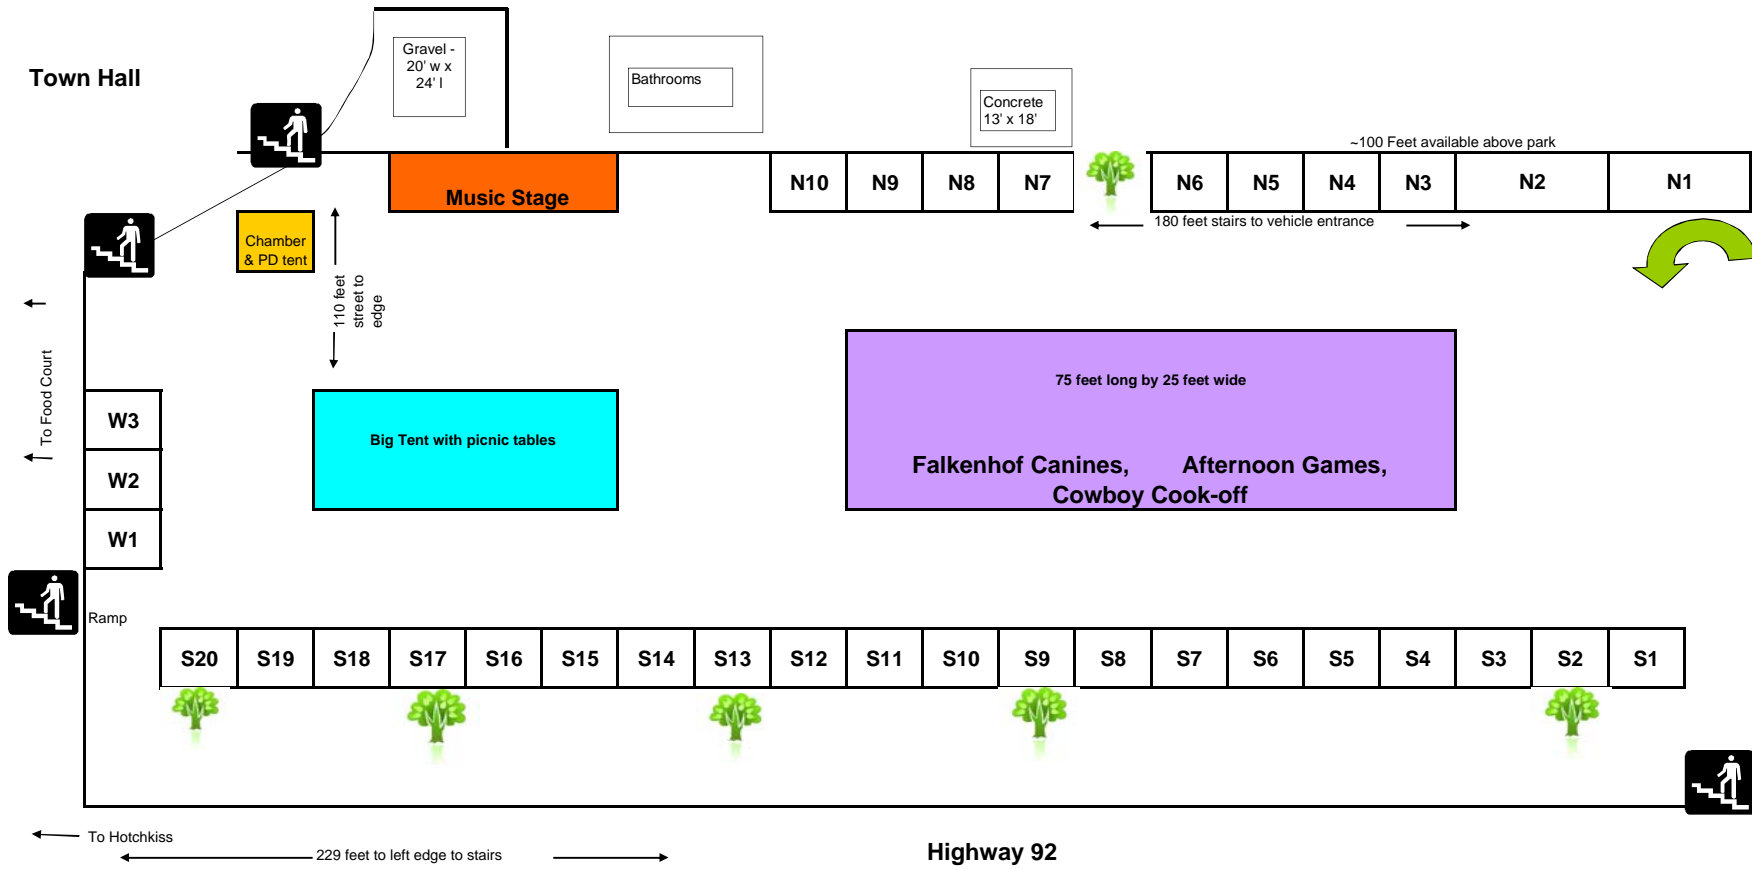

Crawford Pioneer Days Town Park Map

E Street

Vehicle
Entrance

E6

E5

E4

E3

E2

E1